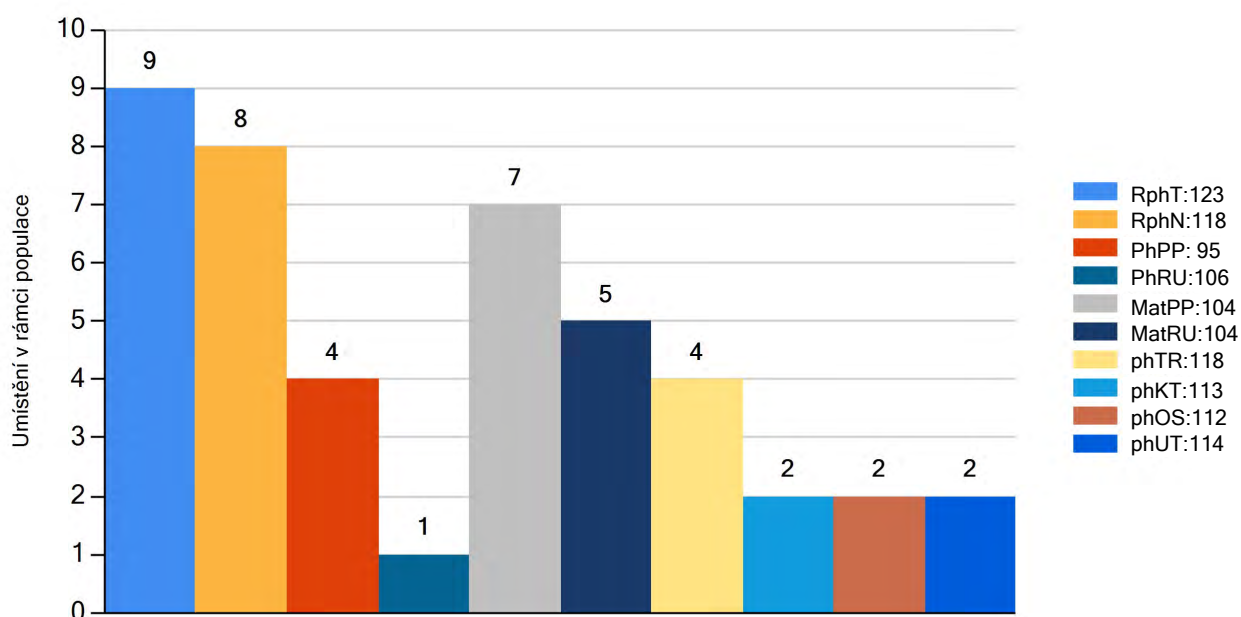

Číslo : **812869149 SK** **ILKO GFR** Číslo katalogu: 28
Dat.nar. : 14.02.2023 Plemeno : T 100 - Charolais
Chovatel : Farma Volica s.r.o.
Majitel : Farma Volica s.r.o.

**QTL
znaky**

Rohy Ataxie Q204X F94L Nt821 C313Y

OOO ZIT 827 CHIC 0312717858
OO ICH 452 MALAKOFF 7911162166
MOO 7911161164 FR ALPINE 7911161164

OTEC ITI 660 GENIUS REDU +/- 522000688167062

OMO 289 143 DIAMANT 0312717858
MO 7122126338 FR MANGOUNE G/G +/- 7122126338
MMO 7121612993 FR HECATE 7121612993

OOM 285 127 GLAIEUL P 7121802791
OM ZIT 829 JAPON SC P 0311944018
MOM 313730548 FR FRAISE 0313730548

MATKA 286702 962 CZ /1 ot. EBA REDU P 522000286702962

OMM ZTI 718 VOIMO 5703556364
MM 183723 941 CZ BARKA Z TÝNIŠTĚ G/G +/- 411000183723941
MMM 157750 941 CZ UNIVERSITKA Z TÝNIŠTĚ 411000157750941

Vl.užit:nar: **46** kg Ve 120d: **182** kg Ve 210d: **316** kg V 365d: **548** kg / kříž: **137** cm
Přírustek v testu: **1683 / 123** Přírustek od narození: **1403 / 118** Šourek: **42** cm
Věk při ZV **429** dní aktuálně k 22.03.24 hmotnost: **610** kg výška v kříži: **138** cm

PLEMENNÉ HODNOTY

LINEARNÍ HODNOCENÍ

	pp	ru	ME	pp	ru	TR	KT	OS	UT	Hmot kříž					CE	
BÝK	PE	95	106	ME	104	104	118	113	112	114						
MATKA	PE	93	111	ME	104	101	115	118	119	119	795 / 750 25 21 18 7 71					
OTEC	PE	95	116	ME	105	100	128	122	117	121	805 / 147 29 23 21 8 81					

LH: TR 8 / / 8 KT / / OS / / UT Celkem: Končetiny: / / / /

812869149 SK